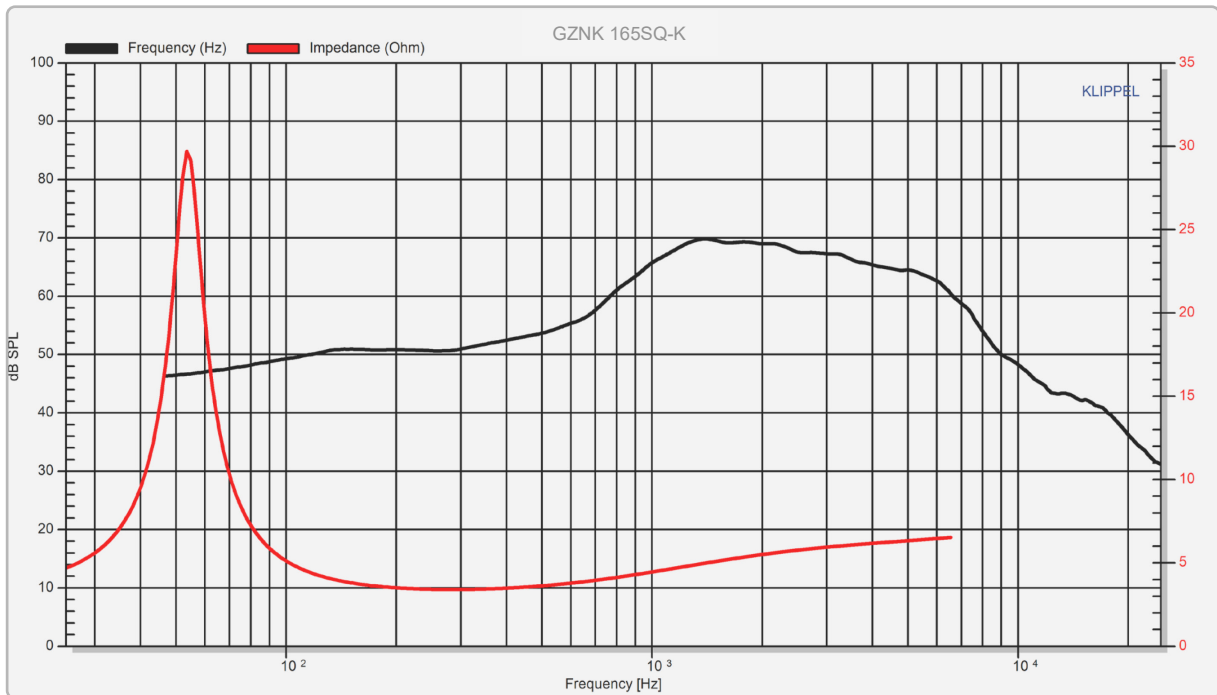

Frequency Response